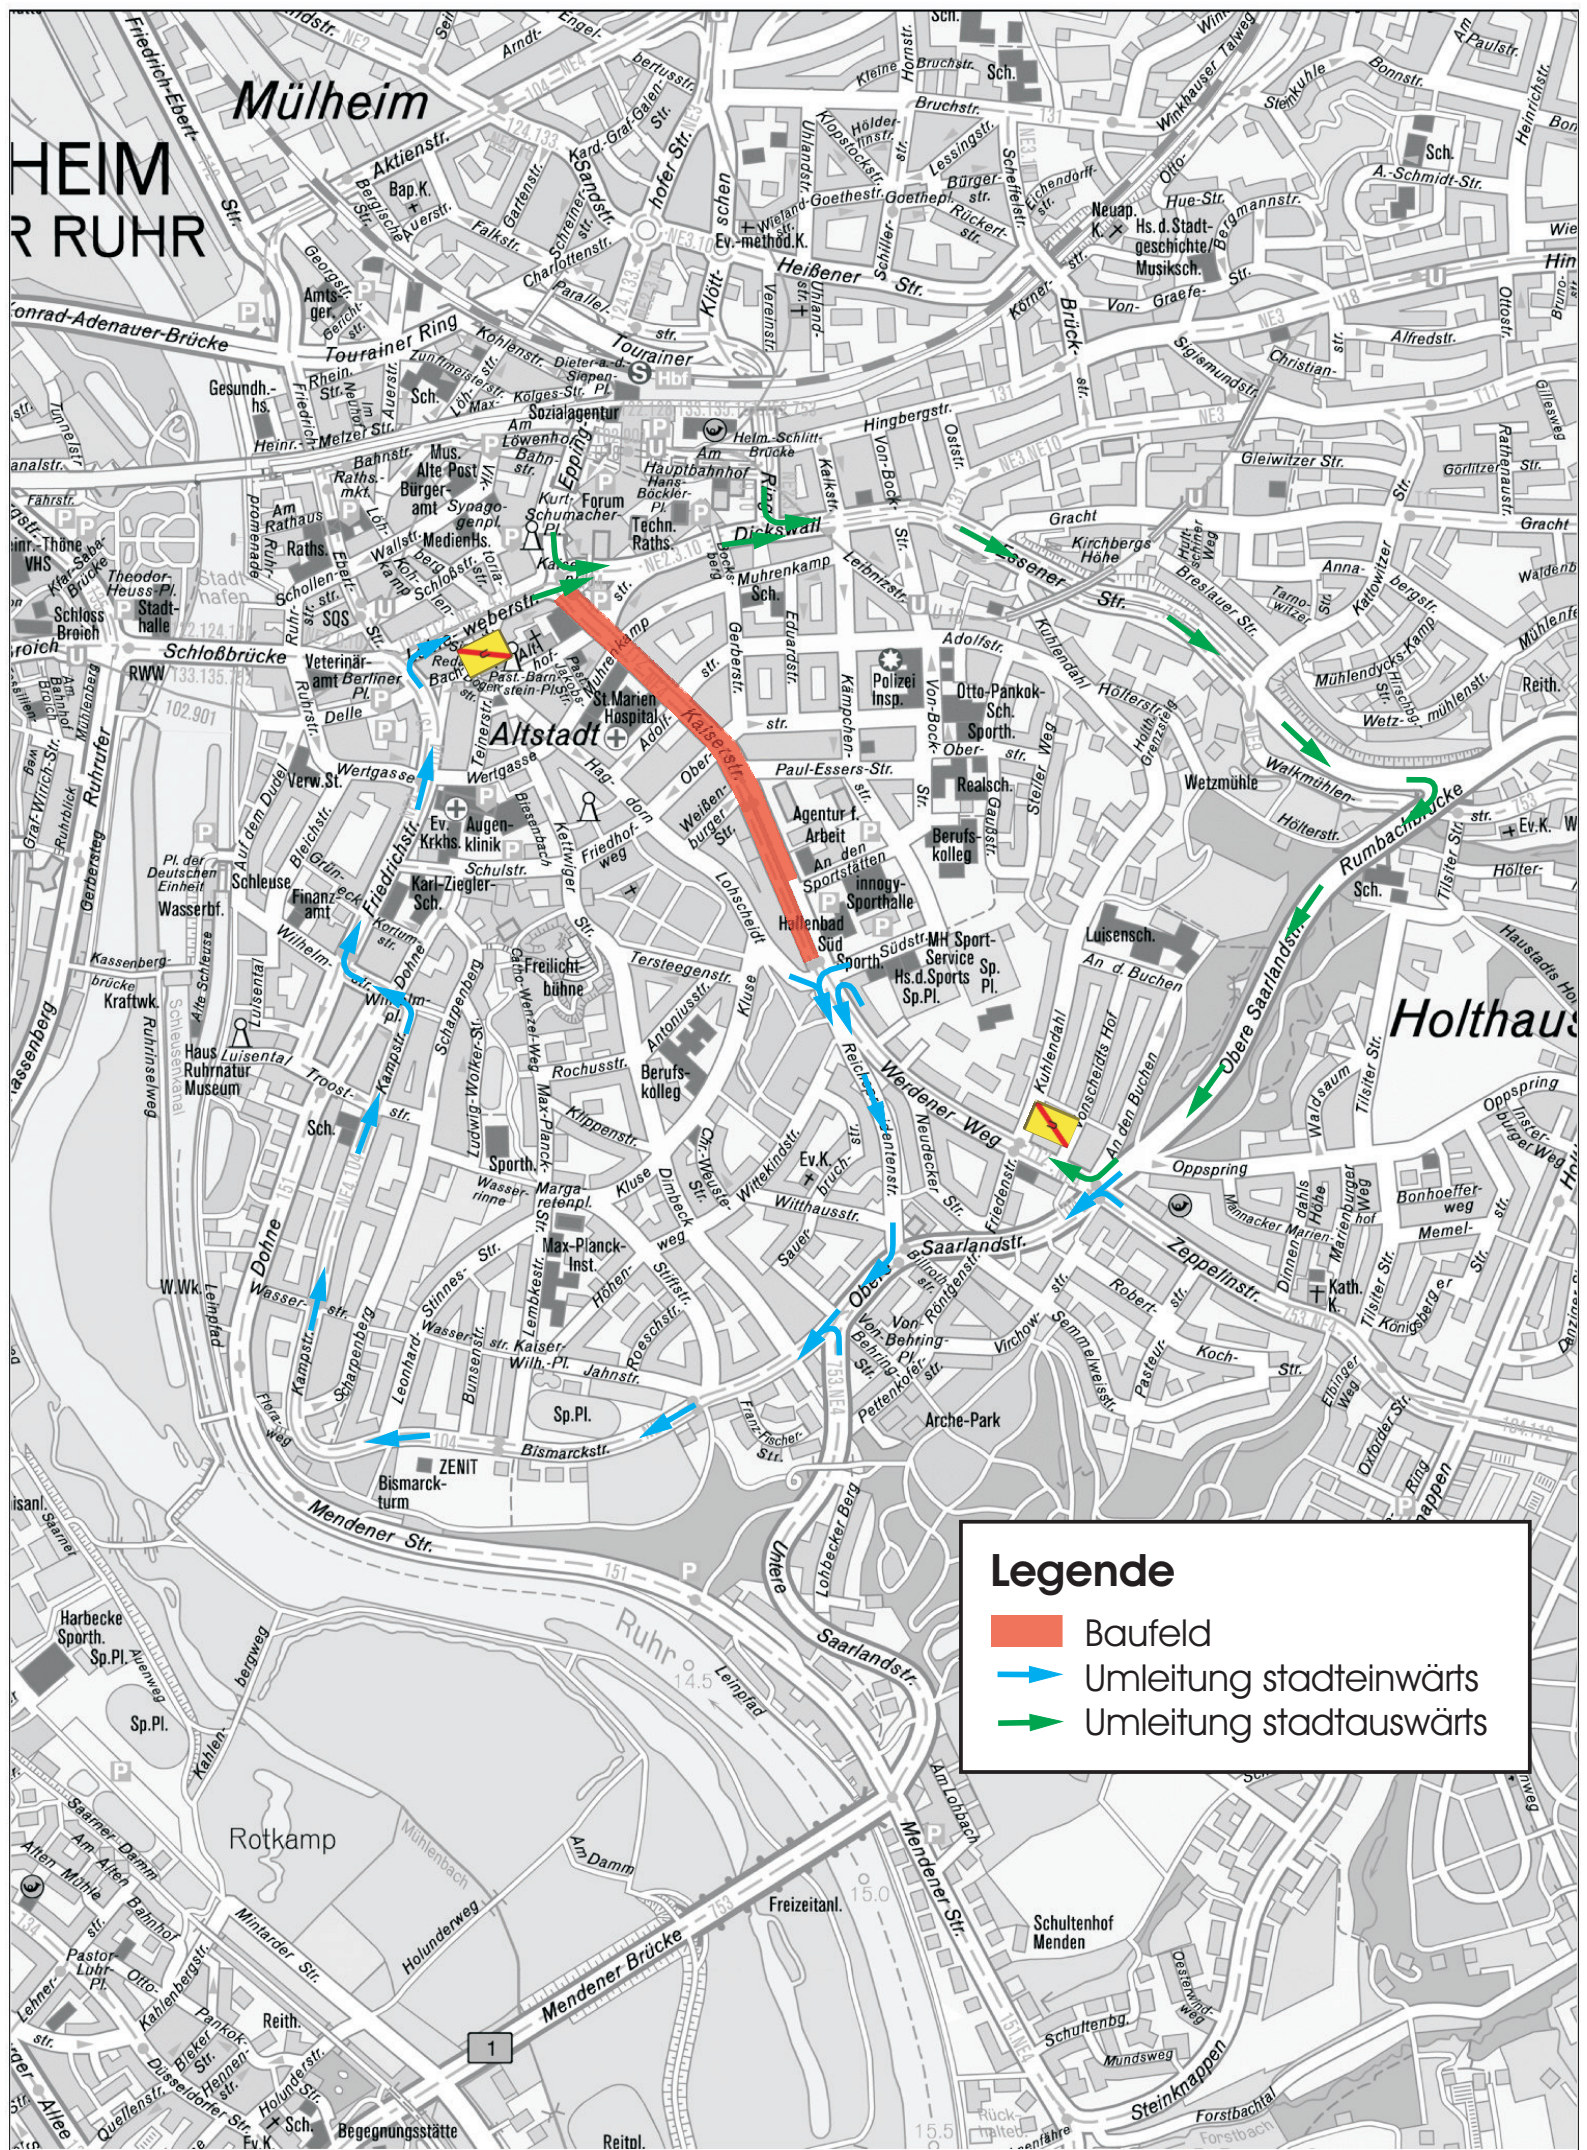

Umleitung BM Kaiserstr. - Vollsperrung während Asphaltarbeiten

Legende

-  Baufeld
-  Umleitung stadteinwärts
-  Umleitung stadtauswärts