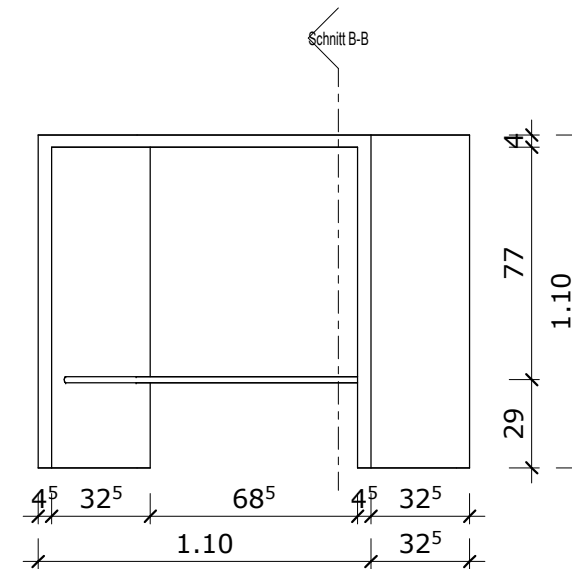

Vorder-Ansicht

Seiten-Ansicht

Rück-Ansicht

Grundriss

Perspektive Vorder-Ansicht

Perspektive Rück-Ansicht

Schnitt A-A

Schnitt B-B

Index	Datum	Name	Änderungen
00			Beginn der Leistungsphase
Otto-Pankok-Schule			
Tisch 9 - Grundriss, Ansichten, Schnitte 1 : 25			
gez. NW	Datum 12.12.2022	Projektnummer MH-GOP-M22	Plannummer D_Tisch9