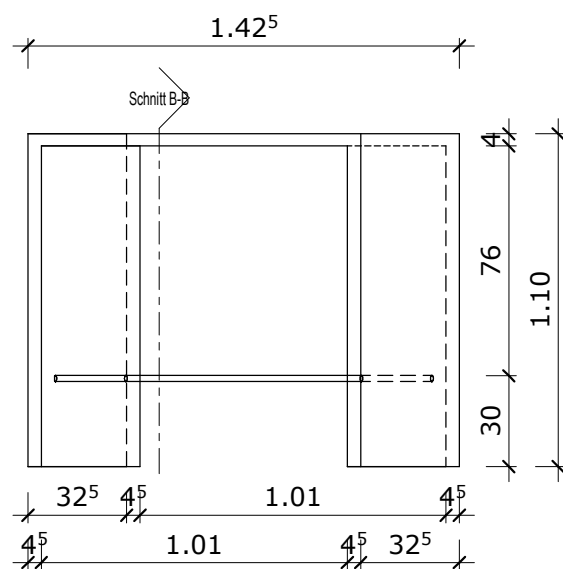

Vorder-Ansicht

Seiten-Ansicht

Rück-Ansicht

Grundriss

Perspektive Vorder-Ansicht

Perspektive Rück-Ansicht

Schnitt A-A

Schnitt B-B

Index	Datum	Name	Änderungen
00			Beginn der Leistungsphase
Otto-Pankok-Schule			
Tisch 9 - Grundriss, Ansichten, Schnitte 1 : 25			
gez. NW	Datum 12.12.2022	Projektnummer MH-GOP-M22	Plannummer D_Tisch9