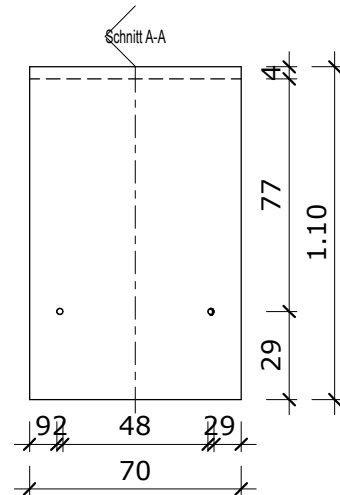

Vorder-Ansicht

Seiten-Ansicht

Rück-Ansicht

Grundriss

Perspektive Vorder-Ansicht

Perspektive Rück-Ansicht

Schnitt A-A

Schnitt B-B

Index	Datum	Name	Änderungen
00			Beginn der Leistungsphase
Otto-Pankok-Schule			
Tisch 9 - Grundriss, Ansichten, Schnitte 1 : 25			
gez. NW	Datum 12.12.2022	Projektnummer MH-GOP-M22	Plannummer D_Tisch9