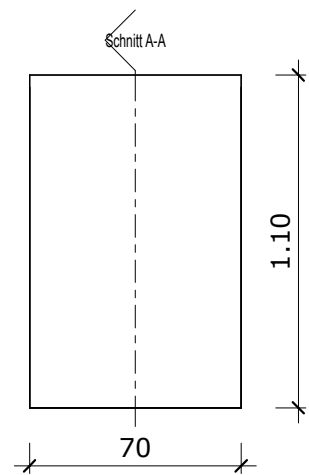

Vorder-Ansicht

Seiten-Ansicht

Rück-Ansicht

Grundriss

Perspektive Vorder-Ansicht

Perspektive Rück-Ansicht

Schnitt A-A

Schnitt B-B

Index	Datum	Name	Änderungen
00			Beginn der Leistungsphase
Otto-Pankok-Schule			
Tisch 9 - Grundriss, Ansichten, Schnitte 1 : 25			
gez. NW	Datum 12.12.2022	Projektnummer MH-GOP-M22	Plannummer D_Tisch9