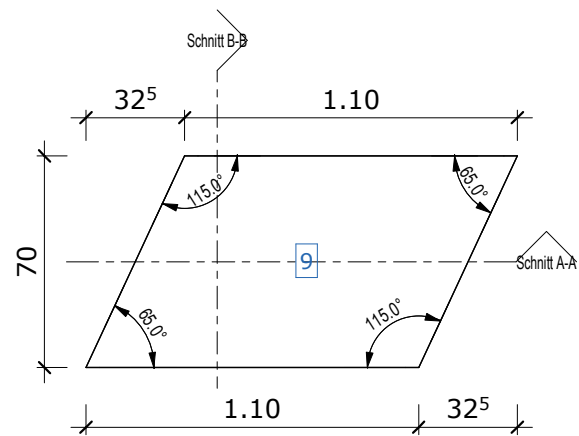

Vorder-Ansicht

Seiten-Ansicht

Rück-Ansicht

Grundriss

Perspektive Vorder-Ansicht

Perspektive Rück-Ansicht

Schnitt A-A

Schnitt B-B

Index	Datum	Name	Änderungen
00			Beginn der Leistungsphase
Otto-Pankok-Schule			
Tisch 9 - Grundriss, Ansichten, Schnitte 1 : 25			
gez. NW	Datum 12.12.2022	Projektnummer MH-GOP-M22	Plannummer D_Tisch9